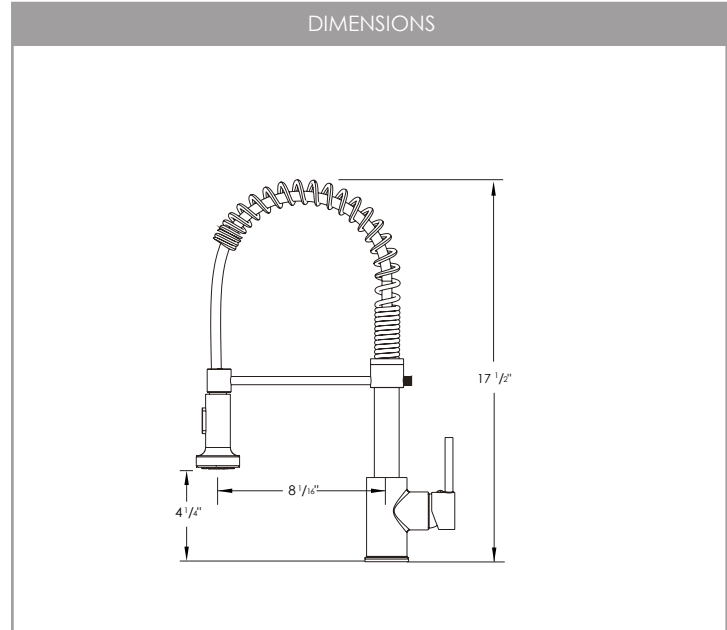

ACCESSOIRES RECOMMANDÉS

TYPE DE POIGNÉE

NOMBRE DE POIGNÉE

1

MODÈLE DE CARTOUCHE

Kerox®

TAILLE: 35mm
STYLE: LEVIER

RÉGLAGE DE PULVÉRISATION

DÉBIT D'EAU DE PULVÉRISATION / FLUX AÉRÉ

FINITION DU ROBINET

DIMENSIONS DU PRODUIT

Hauteur du robinet (po)	17 1/2"
Hauteur du bec (po)	4 1/4"
Portée du bec (po)	8 1/4"

CONFIGURATION

1-TROU

3-TROUS

ROTATION DU BEC (DEGRÉS)

MATÉRIEL

LAITON SOLIDE SANS PLOMB

TAILLE DE LA COUPE

PLAQUE DE PLATEAU

NON INCLUS.
REQUIS POUR UNE
INSTALLATION À
3 TROUS

DÉBIT D'EAU

2.2
DÉBIT D'EAU
(GPM)

MODÈLE DE FLOTTAISON

CONNEXIONS 3/8"

GARANTIE

Ce produit est couvert par une garantie à vie limitée.
Consultez notre site internet pour obtenir tous les détails.

ENTRETIEN

- Essuyez le robinet avec un chiffon humide et un nettoyant ménager doux.
- Séchez avec un chiffon doux pour conserver l'apparence d'origine.
- Enlevez les taches d'eau calcaire avec un mélange de 50 % d'eau et 50 % de vinaigre.
- Si les dépôts de minéraux sont trop difficiles à enlever, spécialement dans l'aérateur, dévissez-le à la main ou à l'aide d'un outil fourni avec le robinet, trempez-le dans un mélange de 50 % d'eau et 50 % de vinaigre pendant plusieurs heures, utilisez une brosse à dents pour éliminer les dépôts de minéraux, et remplacez-le dans sa position originale.

NORMES CONFORMES

AÉRATEUR
Neoperl®

Stylish International Inc.

www.stylishkb.com

[stylish.international.inc](https://www.instagram.com/stylish.international.inc)

care@stylishkb.com

+1-855-789-5352