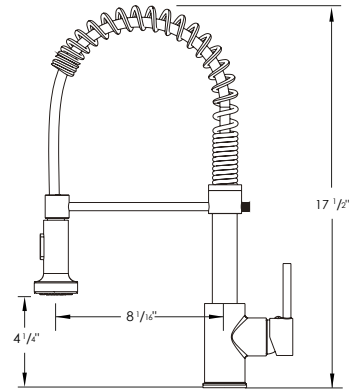

## DIMENSIONS

### PRODUCT DIMENSIONS

Faucet Height (in)	17 1/2"
Spout Height (in)	4 1/4"
Spout Reach (in)	8 1/16"

### DIMENSIONS DU PRODUIT

Hauteur du robinet (po)	17 1/2"
Hauteur du bec (po)	4 1/4"
Portée du bec (po)	8 1/4"