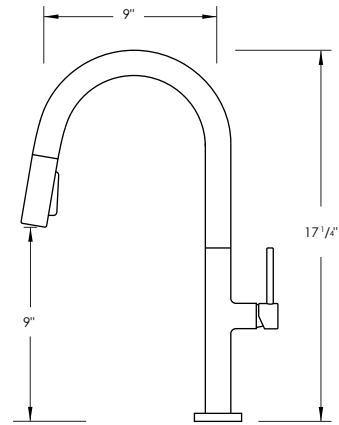

PRODUCT DIMENSIONS

Faucet Height (in)	17 1/4"
Spout Height (in)	9"
Spout Reach (in)	9"

CONFIGURATION

1-HOLE 3-HOLES

METAL SPOUT HEAD WITH MAGNETIC FUNCTION

MATERIAL

SUS 304

STAINLESS STEEL

CATANIA

K-141

ROBINET DE CUISINE
DOUBLE FONCTION ESCAMOTABLE

DIMENSIONS

ACCESSOIRES RECOMMANDÉS

A-802
PLAQUE DE ROBINET

S-01
DISTRIBUTEUR DE SAVON

TYPE DE POIGNÉE

LEVIER

NOMBRE DE POIGNÉE

1

MODÈLE DE CARTOUCHE

Kerox®

TAILLE: 25mm
STYLE: LEVIER

RÉGLAGE DE PULVÉRISATION

DÉBIT D'EAU DE PULVÉRISATION / FLUX AÉRÉ

FINITION DU ROBINET

BROSSÉ (B)

NOIR MAT (N)

NOIR MAT/
DORÉ (NG)

NOIR MAT/
ARGENTÉ (NS)

DIMENSIONS DU PRODUIT

Hauteur du robinet (po) 17 1/4"

Hauteur du bec (po) 9"