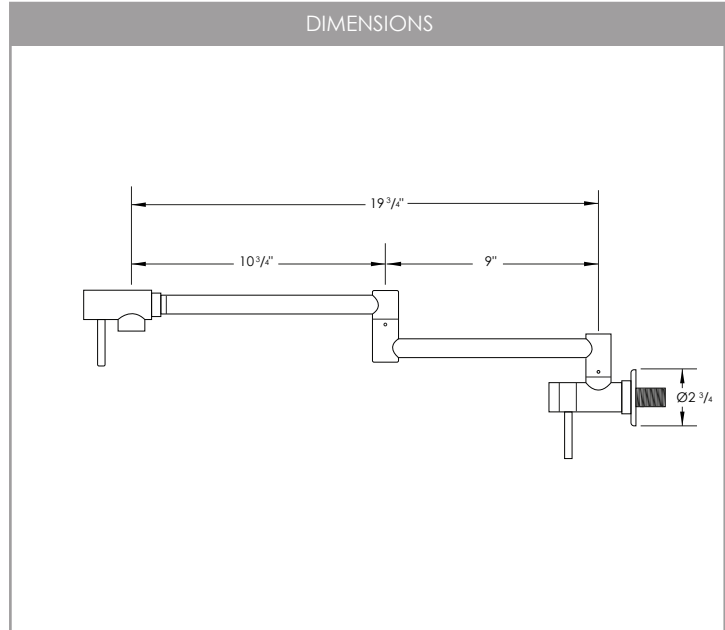

ASTI
K-145

ROBINET DE REMPLISSAGE
DE POT DE CUISINE

PLIABLE / EXTENSIBLE

LES BRAS À DOUBLE ARTICULATION S'ÉTENDENT JUSQU'À ENVIRON 21" ET PEUVENT ÊTRE FACILEMENT PLIÉS

TYPE DE POIGNÉE

LEVIER

NOMBRE DE POIGNÉE

DIMENSIONS DU PRODUIT

Portée du bec (po)	19 3/4"
Bras jointe 1 (po)	9"
Bras jointe 2 (po)	10 3/4"

CONFIGURATION

1-TROU 3-TROUS

ROTATION LIBRE DU BRAS (DEGRÉS)

360°

MATÉRIEL

SUS 304

ACIER INOXYDABLE

TAILLE DE LA COUPE

DÉBIT D'EAU

1.5

DÉBIT D'EAU (GPM)

INSTALLATION À MONTAGE MURAL

FILETAGE DE RACCORDEMENT NPT 1/2" STANDARD

GARANTIE